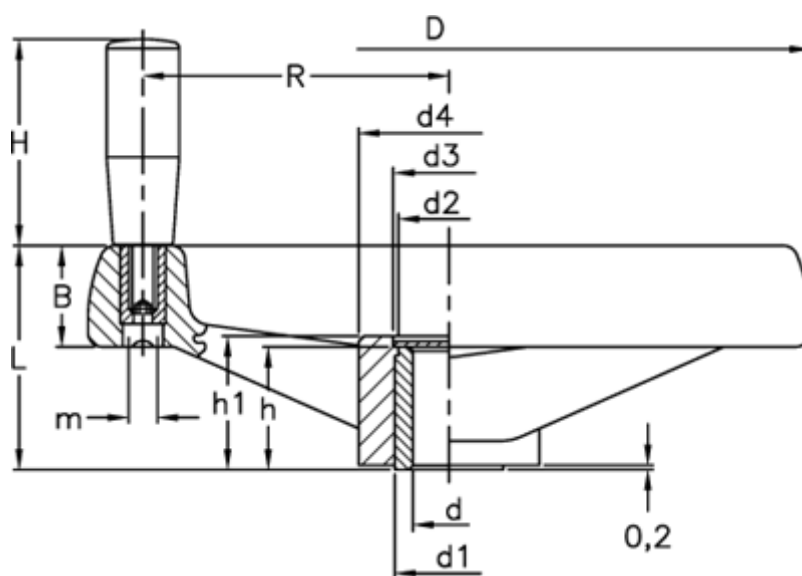

Article number: 2301078722

Description: E+G Handwheel
VRTP.160+I-A16

Measures

B	= 25	H	= 65
C (N m)	= 185	h	= 27
D	= 160	h1	= 29
d1	= 26	L	= 51
d2	= 24	L (J)	= 15
d3	= 25	m	= M8
d4	= 40	R	= 65
d H7	= 16		